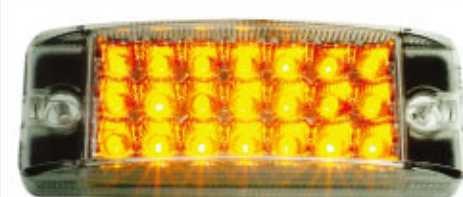

7-1 12851 21 LED燈 附反射 三線恆亮型 21 LED / 3 Wire With Reflex Shine Lamp.

12851-RR

紅殼紅 *
附反射 21 LED/ 3線wire

12851-AA

黃殼黃 *
附反射 21 LED/ 3線wire

12851-WR

白殼紅 *
附反射 21 LED/ 3線wire

12851-WA