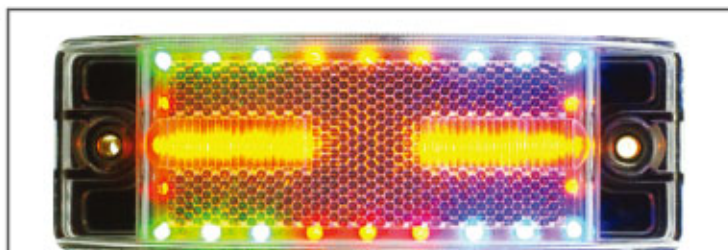

紅·黃·紅 *
附反射 21 LED/ 3線wire

12851-WARA

黃·紅·黃 *
附反射 21 LED/ 3線wire

12851-WBRB

藍·紅·藍 *
附反射 21 LED/ 3線wire

7-2 12861 / 30 LED 燈 4 線 4 色旋轉型 Neon Flasher Lamp. 30 LED / 4 wire / 4 Color Light Rotation Type.

12861-WRBGAA