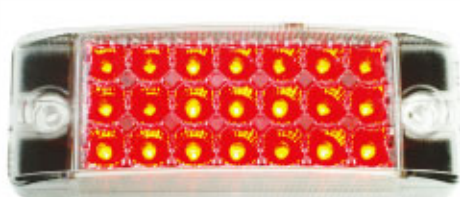

7-1 12851 21 LED燈 附反射 三線恆亮型 21 LED / 3 Wire With Reflex Shine Lamp.

12851-RR

紅殼紅 *
附反射 21 LED/ 3線wire

12851-AA

黃殼黃 *
附反射 21 LED/ 3線wire

12851-WR

白殼紅 *
附反射 21 LED/ 3線wire

12851-WA