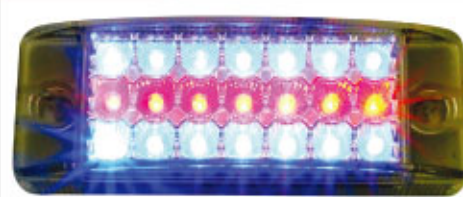

紅·黃·紅 *
附反射 21 LED/ 3線wire

12851-WARA

黃·紅·黃 *
附反射 21 LED/ 3線wire

12851-WBRB

藍·紅·藍 *
附反射 21 LED/ 3線wire

7-2 12861 / 30 LED 燈 4 線 4 色旋轉型 Neon Flasher Lamp. 30 LED / 4 wire / 4 Color Light Rotation Type.

12861-WRBGAA